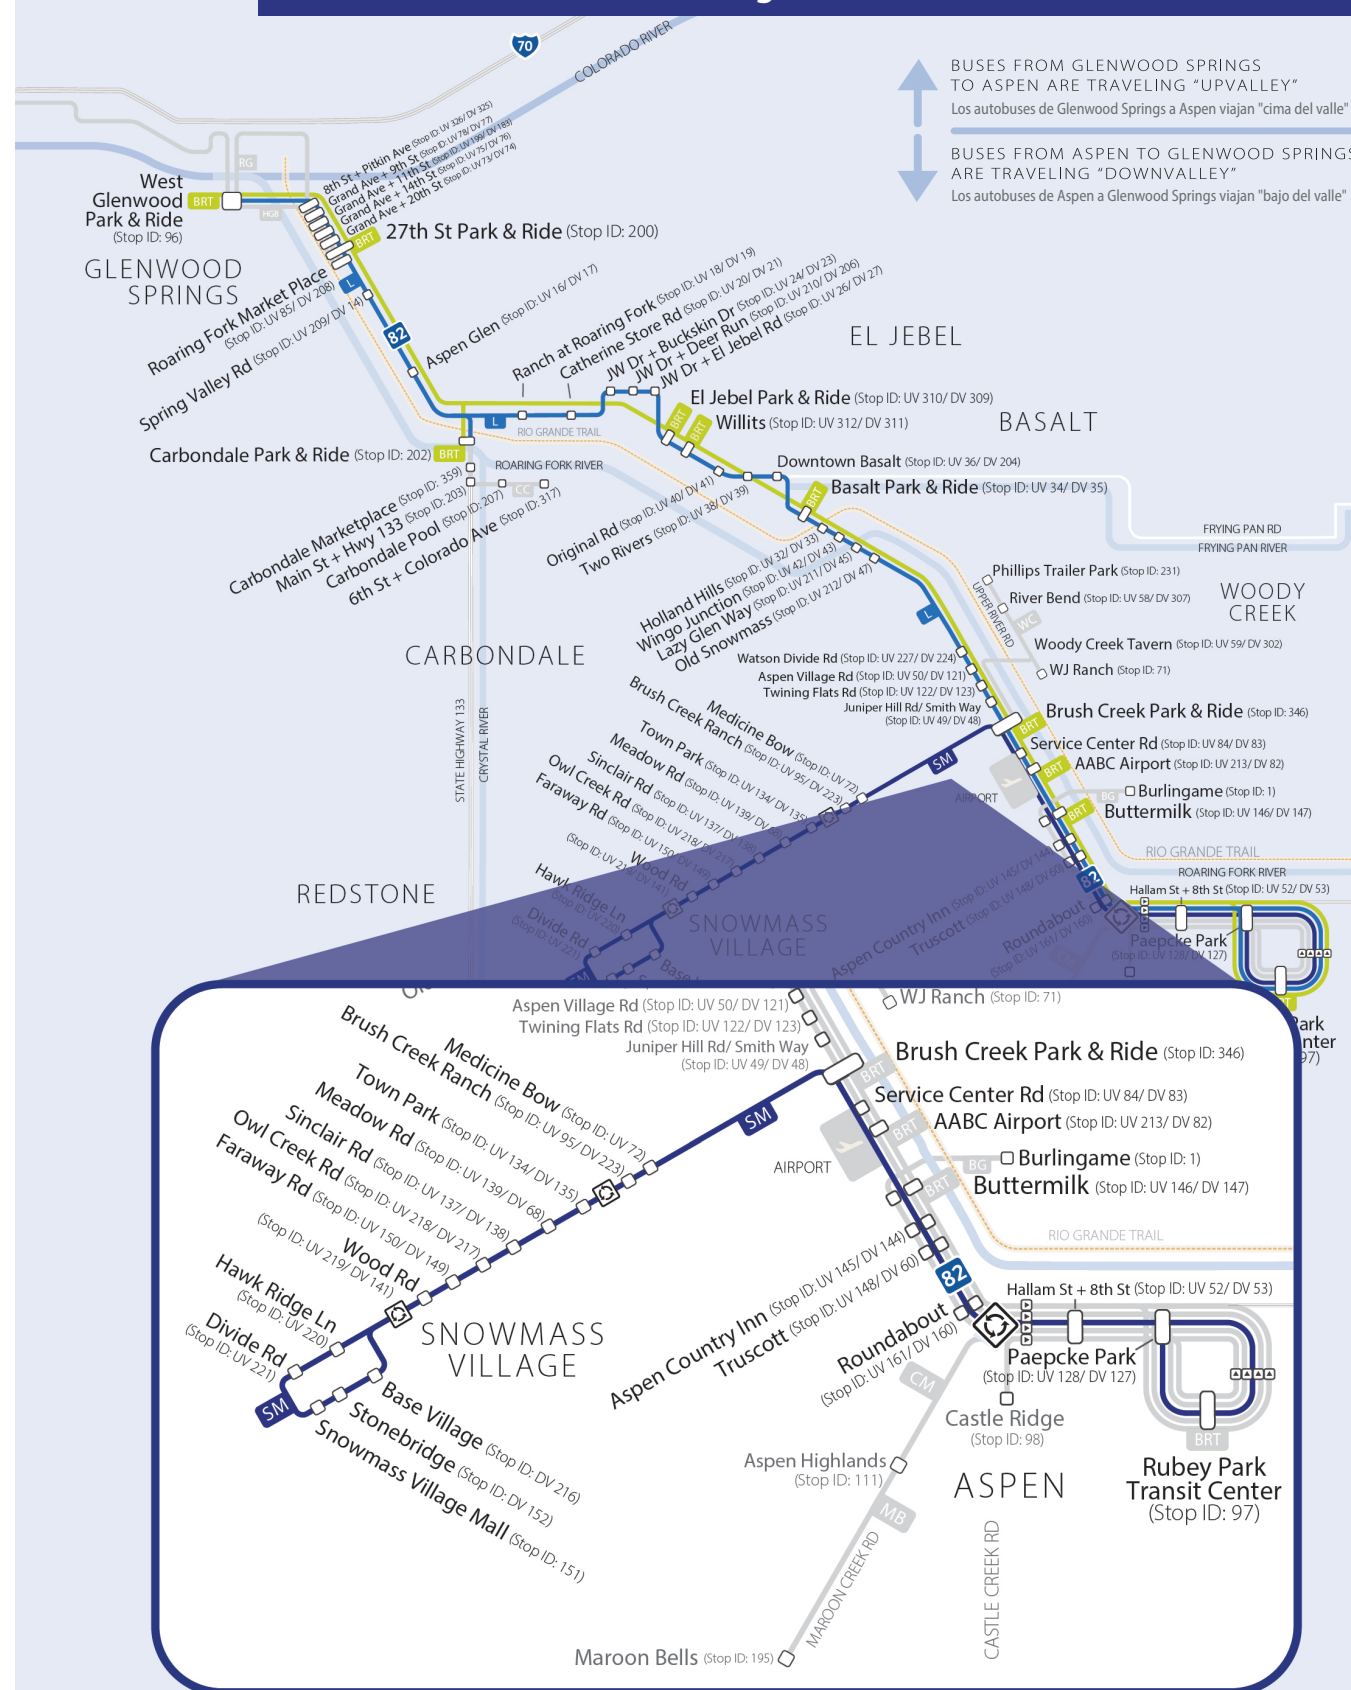

Arrivals in bold are scheduled timepoints. Please see the full schedule online for all SMV stop times and locations.

**Transfer at 27th St Station (Headsign: SMV 27TH ST STATION > L CONNECT) *Transbordo en la estación 27th St (rótulo: SMV 27TH ST STATION > L CONNECT)

Note: Bus transfers are required at Brush Creek Park & Ride for Aspen and Downvalley routes.

Nota: Se requieren traslados en autobús en Brush Creek Park & Ride para las rutas de Aspen y bajo del valle.

SMV DOWNVALLEY - DAILY BAJO DEL VALLE SMV - DIARIO							
Snowmass Mall STOP ID: 151	Hwy 82 + Aspen Village Rd DV STOP ID: 121	Old Snowmass DV STOP ID: 47	Hwy 82 + Lazy Glen Way DV STOP ID: 45	Basalt Park & Ride DV STOP ID: 35	Willits DV STOP ID: 311	El Jebel Park & Ride DV STOP ID: 309	JW Dr + Deer Run STOP ID: 206
4:15 PM	4:33 PM	4:38 PM	4:40 PM	4:44 PM	4:51 PM	4:52 PM	4:56 PM

Carbondale Park & Ride STOP ID: 202	Hwy 82 + Spring Valley Rd DV STOP ID: 14	Roaring Fork Marketplace STOP ID: 208	27th St Station STOP ID: 200	Grand Ave + 20th St STOP ID: 74	Grand Ave + 14th St STOP ID: 76	West Glenwood Park & Ride STOP ID: 96
5:07 PM	5:14 PM	5:20 PM	5:21 PM	5:22 PM	5:23 PM	5:30 PM

SMV ROUTE Snowmass Village to/from West Glenwood Park & Ride