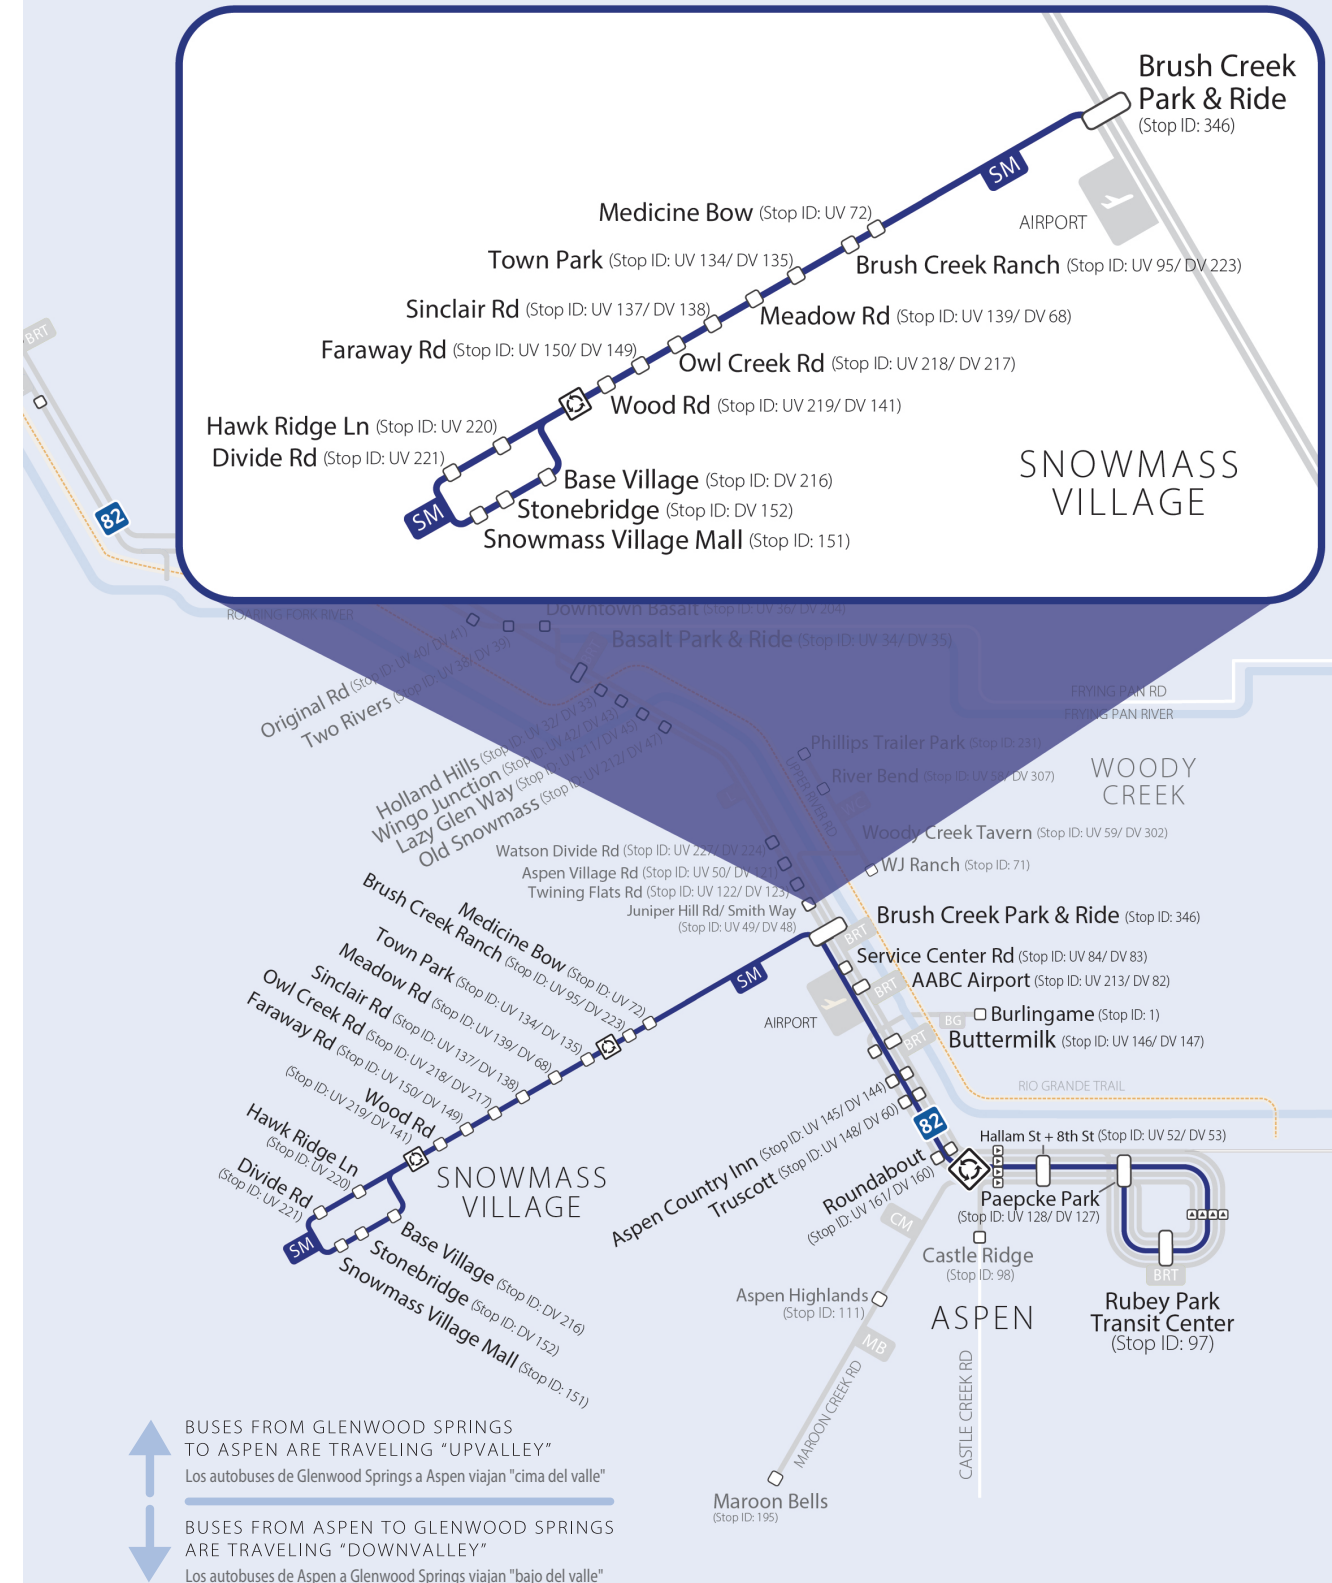

SM ROUTE Snowmass Village to/from Brush Creek Park & Ride

↑ BUSES FROM GLENWOOD SPRINGS TO ASPEN ARE TRAVELING "UPVALLEY"
Los autobuses de Glenwood Springs a Aspen viajan "cima del valle"

↓ BUSES FROM ASPEN TO GLENWOOD SPRINGS ARE TRAVELING "DOWNVALLEY"
Los autobuses de Aspen a Glenwood Springs viajan "bajo del valle"