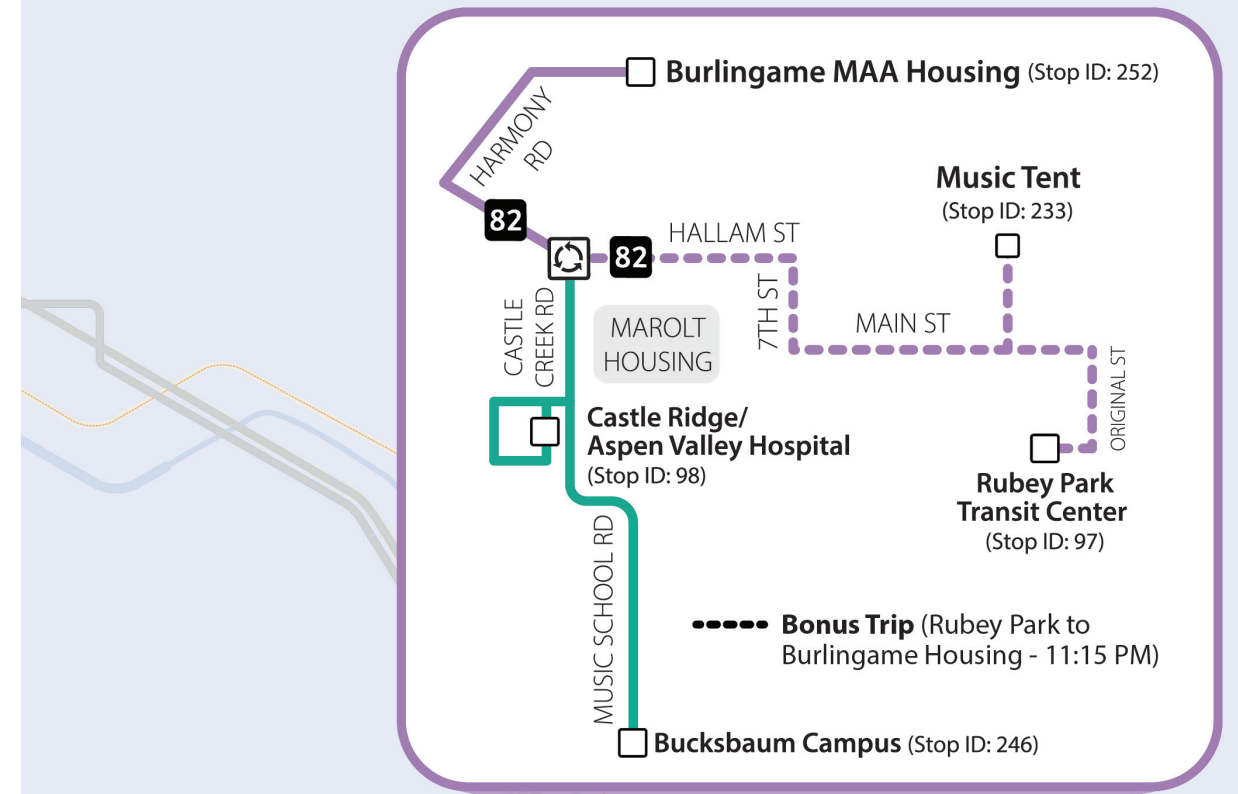

MS ROUTES To/From Music Tent