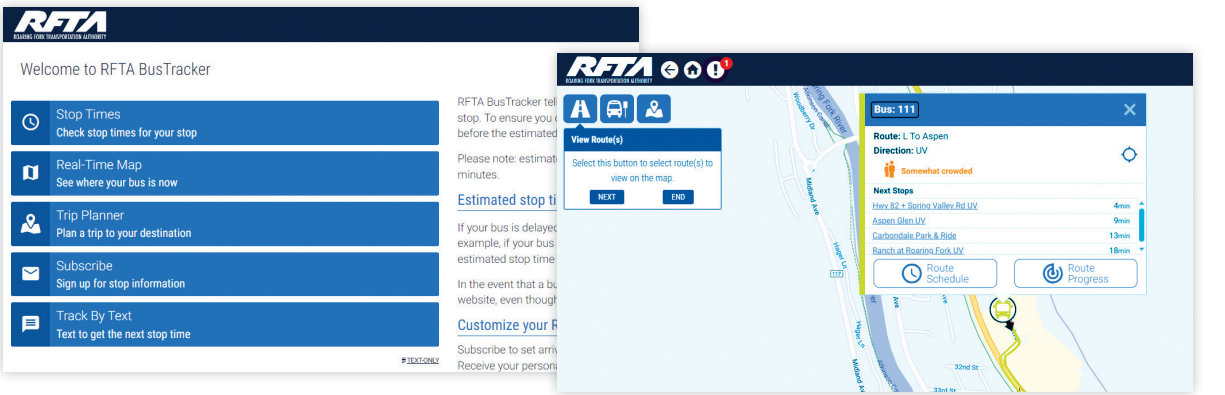

Arrivals in bold are scheduled timepoints, all other arrivals (non-bold) are estimated timepoints. Buses may depart early after passengers exit, depending on traffic. Please arrive early when boarding at this location. Las llegadas en negrita son puntos de tiempo programados, todas las demás llegadas (que no están en negrita) son puntos de tiempo estimados. Los autobuses pueden salir temprano después de la salida de los pasajeros, dependiendo del tráfico. Llegue temprano al abordar en este lugar.

R (Rifle) and N (New Castle) indicate final destination R (Rifle) y N (New Castle) indica el destino final

NEW FEATURES!

RFTA BusTracker

Head over to **myRFTA.com** and check out the newly updated & easy to use rider tools!

- Check your bus stop times
- Track your bus in real time, you can also view the capacity tracker that lets you know if your bus is "crowded", "somewhat crowded", or "not crowded"
- Plan your trip, from point A to B
- Create an account to receive service alerts either through text or email, this will let you know if there are any delays or cancellations on your route

myRFTA.com

HOW TO USE RFTA'S SMS TEXT SCHEDULES

You can receive estimated arrival times by text message with RFTA SMS Text Schedules. You can get information online in advance of your trip or find information on how to text at any posted bus stop!

1. Find the bus stop ID on the bus stop sign. Information about how to text for estimated arrival times is posted at all RFTA bus stops. Simply read the bus stop sign for instructions:
2. Send "rfta 96" to 41411
3. After your message is received, you'll get a message like this:

STOP ID 96

HGB Buses to New Castle
Silt Rifle

Buses to Downtown GW
27th St. Station
Carbondale
El Jebel
Basalt
Aspen
Snowmass

West Glenwood Park & Ride

This stop is serviced by:
HGB BRT RG SMV L
Hogback VelociRFTA Ride Glenwood Snowmass Local Valley

FOR ESTIMATED ARRIVAL TIME AND ONGOING SERVICE ALERTS TEXT TO PHONE#: 41411

MESSAGE: RFTA 96

PARA TIEMPO ESTIMADO DE LLEGADA Y ALERTAS DE SERVICIO TEXTE AL # DE TELEFONO: 41411

MENSAJE: RFTA 96

Message frequency may vary. Message and data rates may apply. Text STOP to cancel. Terms and privacy policy: smstc.us/41411

USE THE WHITE PADDLE to signal driver to stop. Buses will not stop unless you flag them down!

WWW.RFTA.COM
970.925.8484

THIS IS A BIKE LOADING STOP. RFTA has bike loading requirements. Visit us online for information.