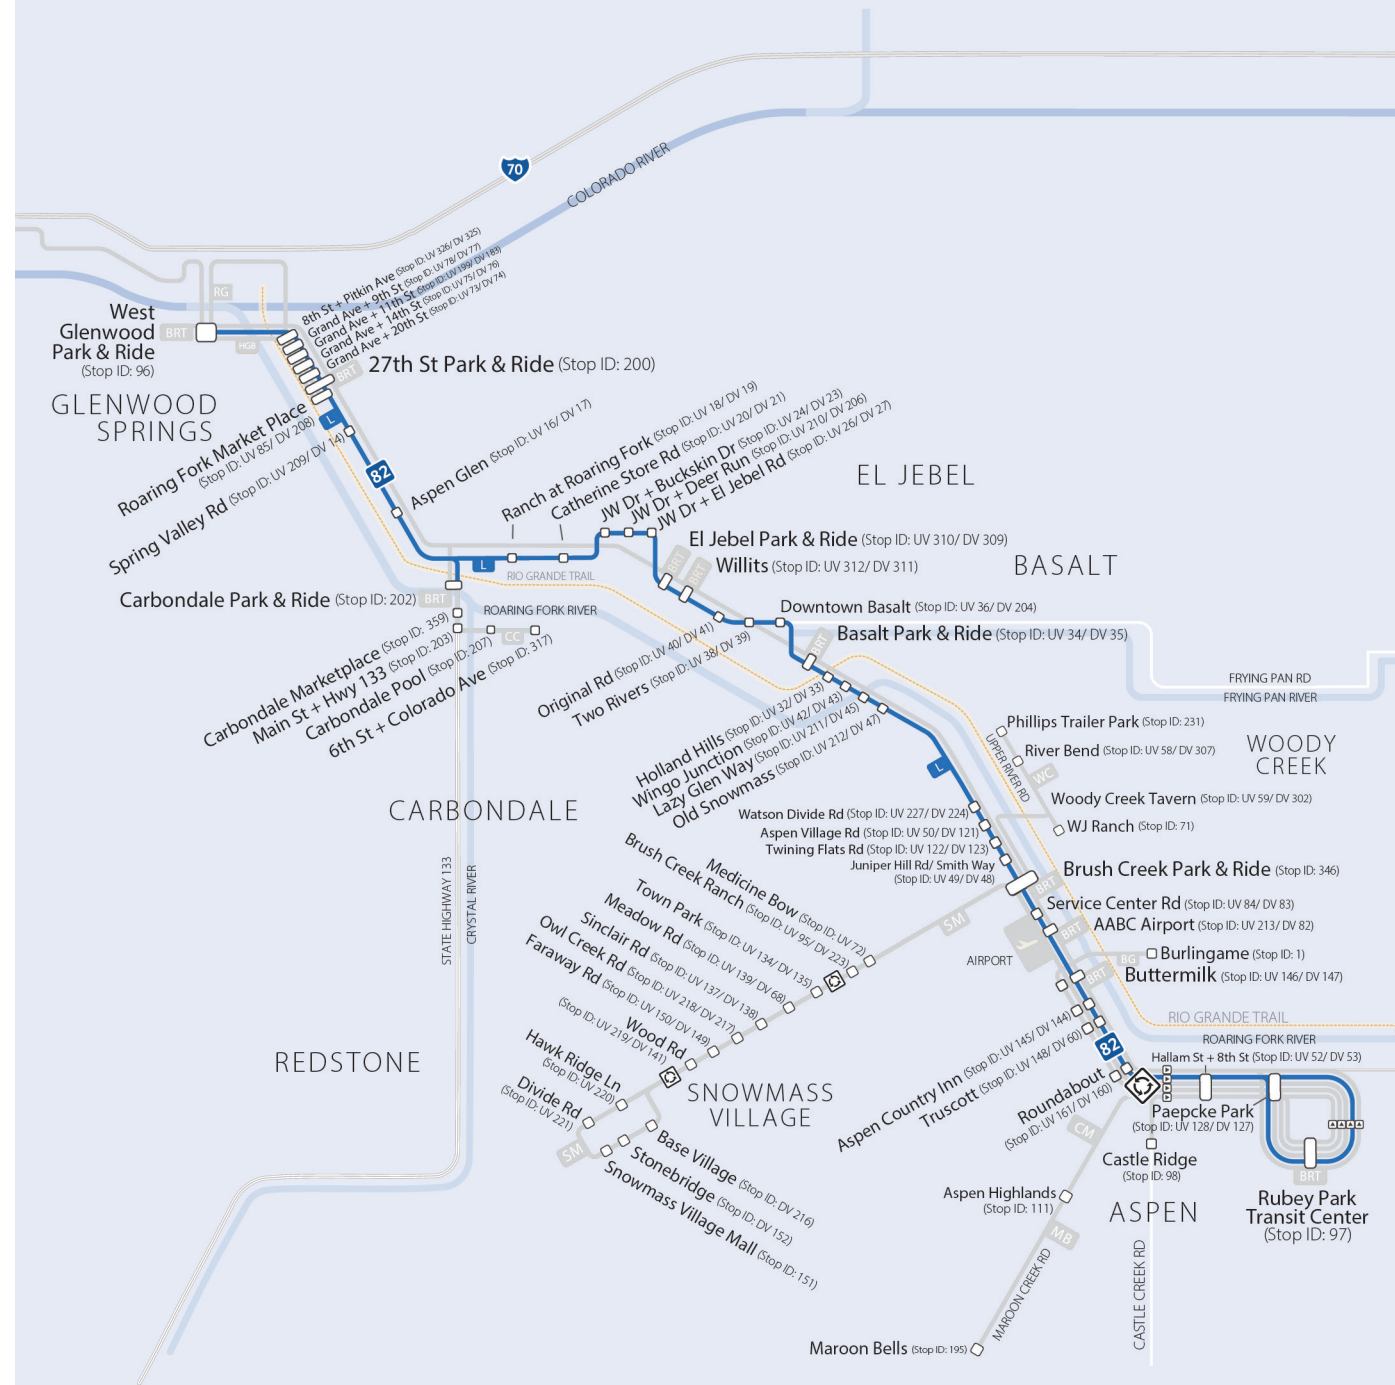

Arrivals in bold are scheduled timepoints, all other arrivals (non-bold) are estimated timepoints. Buses may depart early after passengers exit, depending on traffic. Please arrive early when boarding at this location. Las llegadas en negrita son puntos de tiempo programados, todas las demás llegadas (que no están en negrita) son puntos de tiempo estimados. Los autobuses pueden salir temprano después de la salida de los pasajeros, dependiendo del tráfico. Llegue temprano al abordar en este lugar.

*: No connection to Snowmass Village at Brush Creek Park & Ride *: No hay conexión con Snowmass Village en Brush Creek Park & Ride

†: No connection to Snowmass Village at Brush Creek Park & Ride on Saturday and Sunday only †: No hay conexión con Snowmass Village en Brush Creek Park & Ride solo los sábados y domingo

S: No service on Sundays S: No hay servicio los domingos

L ROUTE Glenwood, Carbondale, El Jebel/Basalt to/from Aspen/Snowmass

↑ BUSES FROM GLENWOOD SPRINGS TO ASPEN ARE TRAVELING "UPVALLEY"
Los autobuses de Glenwood Springs a Aspen viajan "valle arriba"

↓ BUSES FROM ASPEN TO GLENWOOD SPRINGS ARE TRAVELING "DOWNVALLEY"
Los autobuses de Aspen a Glenwood Springs viajan "valle abajo"