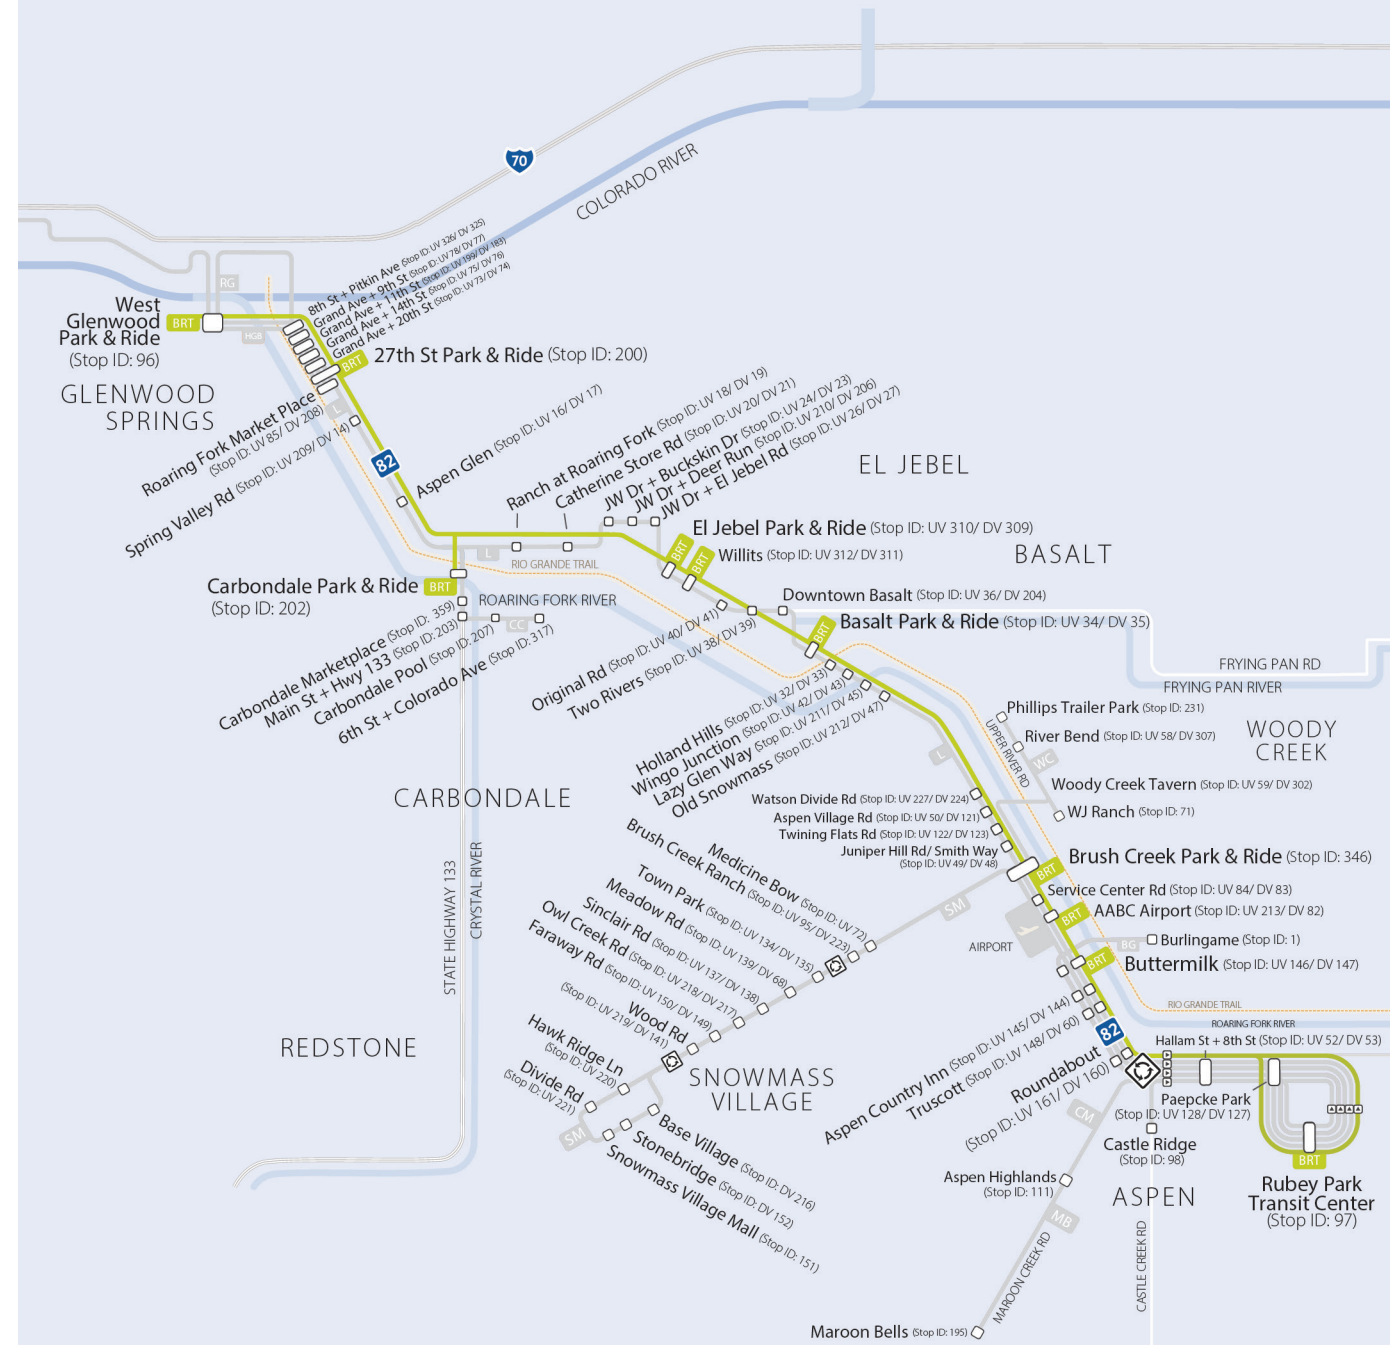

BRT ROUTE Glenwood to/from Aspen/Snowmass

BUSES FROM GLENWOOD SPRINGS TO ASPEN ARE TRAVELING “UPVALLEY”
Los autobuses de Glenwood Springs a Aspen viajan “valle arriba”

BUSES FROM ASPEN TO GLENWOOD SPRINGS ARE TRAVELING “DOWNVALLEY”
Los autobuses de Aspen a Glenwood Springs viajan “valle abajo”