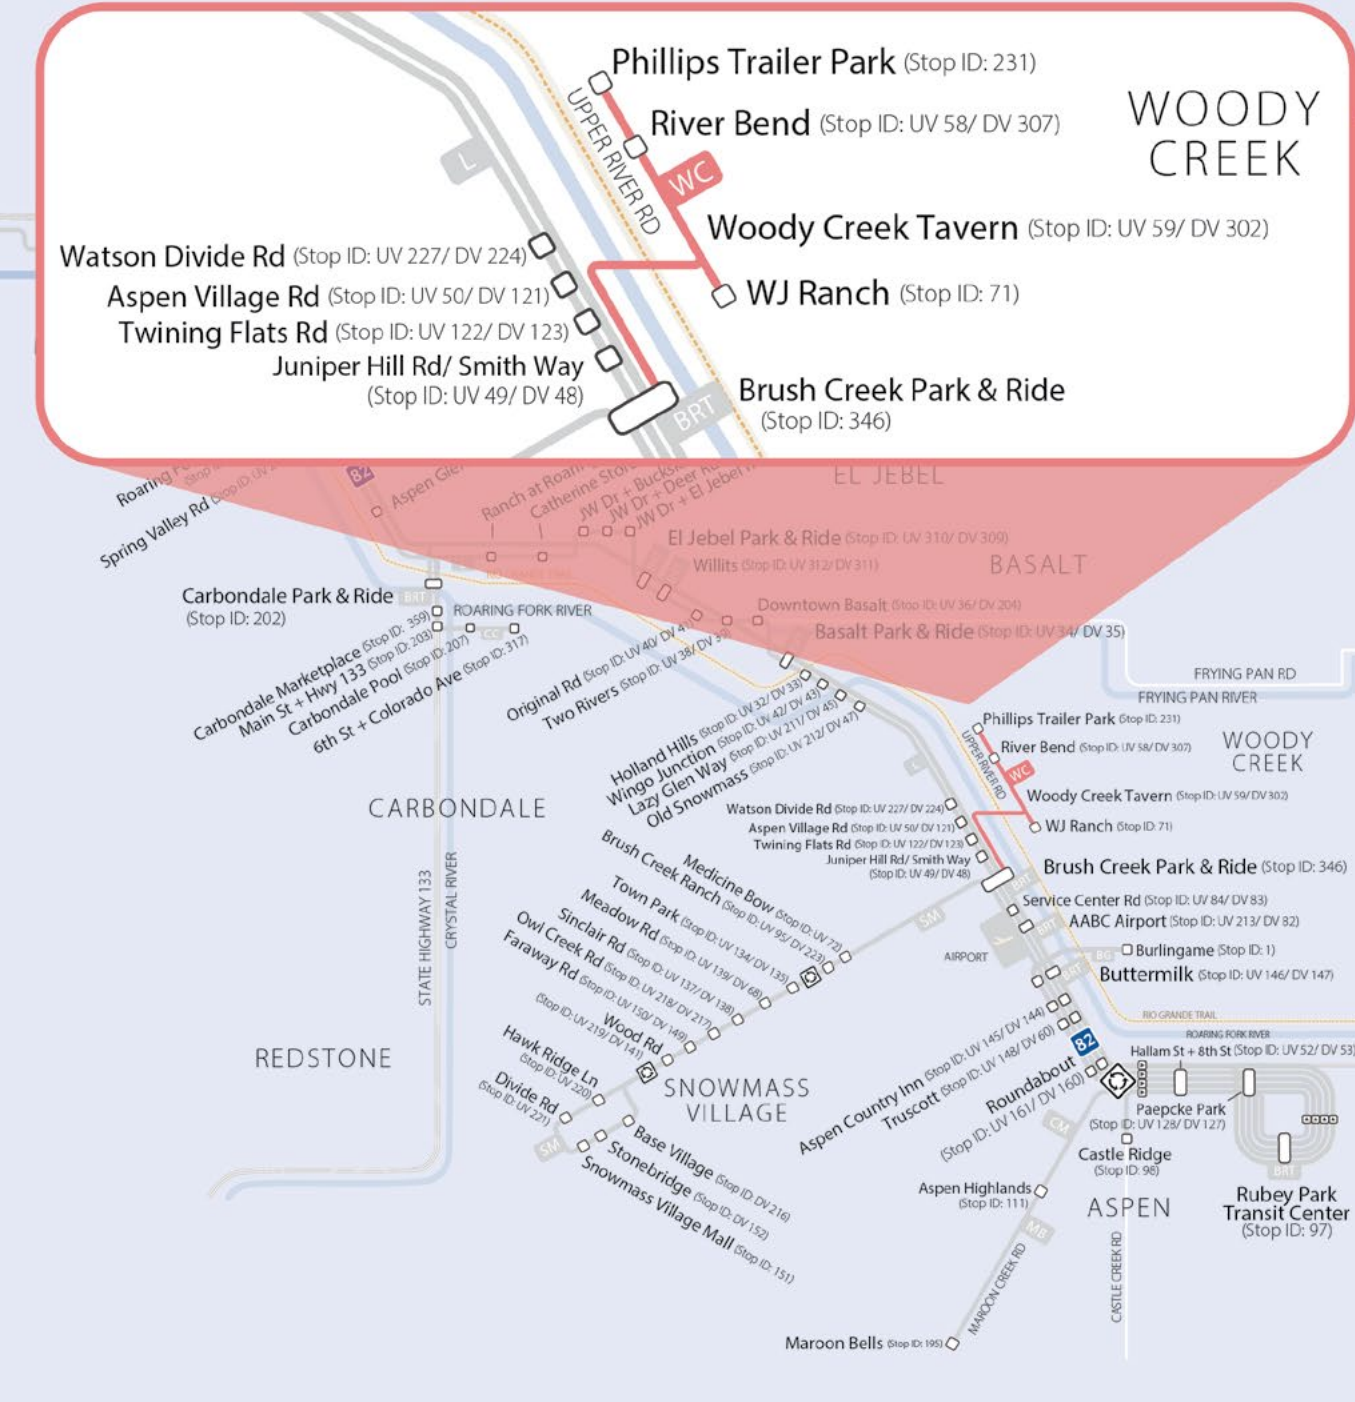

↓ TO PHILLIPS TRAILER PARK - DAILY HACIA PHILLIPS TRAILER PARK - DIARIO

Brush Creek Park & Ride STOP ID: 346	W/J Ranch STOP ID: 71	Woody Creek Tavern STOP ID: 302	River Bend STOP ID: 307	Phillips Trailer Park STOP ID: 231	
6:30 AM	ON DEMAND ONLY	6:34 AM	6:44 AM	6:46 AM	
7:30 AM		7:31 AM	7:34 AM	7:44 AM	7:46 AM
8:30 AM		8:31 AM	8:34 AM	8:44 AM	8:46 AM
9:30 AM		9:31 AM	9:34 AM	9:44 AM	9:46 AM
4:30 PM		4:31 PM	4:34 PM	4:44 PM	4:46 PM
5:30 PM		5:31 PM	5:34 PM	5:44 PM	5:46 PM
6:30 PM		6:31 PM	6:34 PM	6:44 PM	6:46 PM
7:30 PM		7:31 PM	7:34 PM	7:44 PM	7:46 PM
8:30 PM		8:31 PM	8:34 PM	8:44 PM	8:46 PM
9:30 PM		9:31 PM	9:34 PM	9:44 PM	9:46 PM
10:30 PM		10:31 PM	10:34 PM	10:44 PM	10:46 PM
11:30 PM		11:31 PM	11:34 PM	11:44 PM	11:46 PM
12:30 AM	12:31 AM	12:34 AM	12:44 AM	12:46 AM	

Arrivals in bold are scheduled timepoints, all other arrivals (non-bold) are estimated timepoints. Buses may depart early after passengers exit, depending on traffic. Please arrive early when boarding at this location. Las llegadas en negrita son puntos de tiempo programados, todas las demás llegadas (que no están en negrita) son puntos de tiempo estimados. Los autobuses pueden salir temprano después de la salida de los pasajeros, dependiendo del tráfico. Llegue temprano al abordar en este lugar.

WC ROUTE Phillips Trailer Park to/from Brush Creek Park & Ride