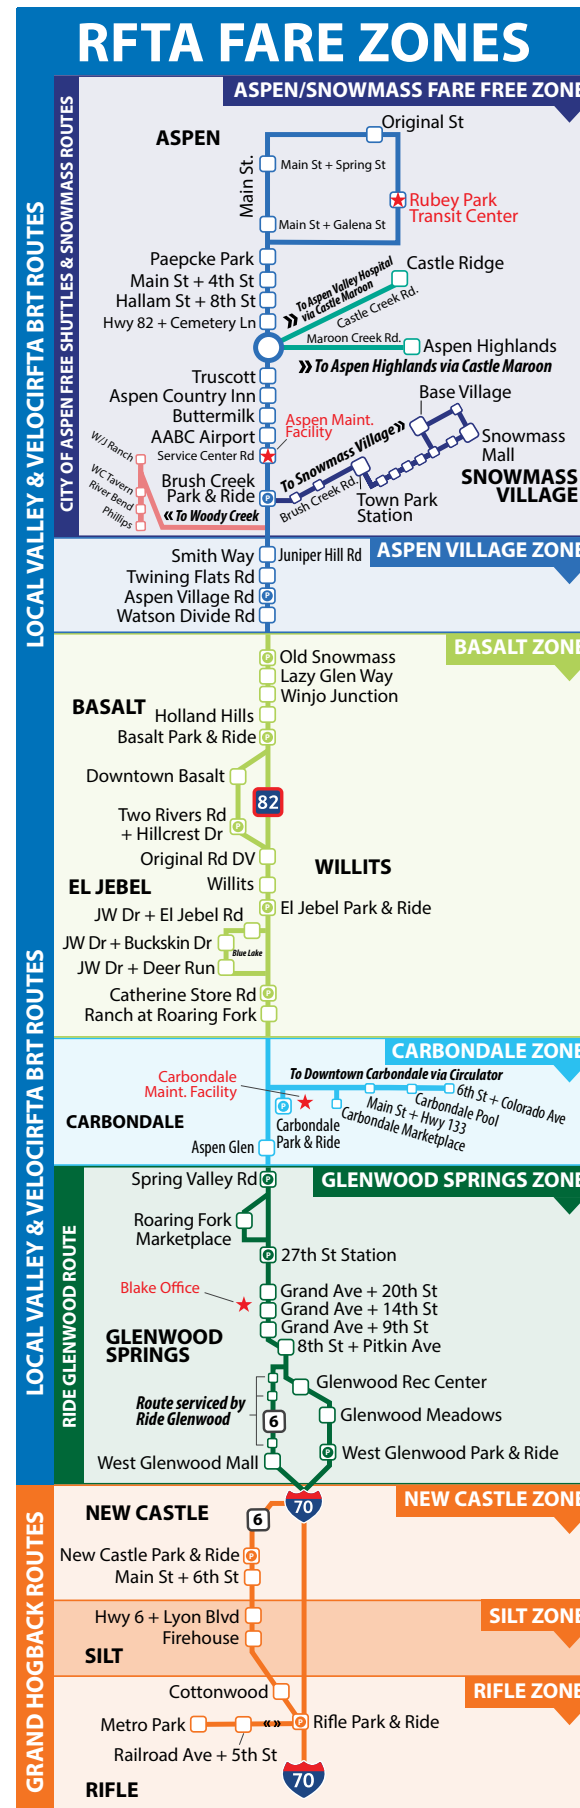

RFTA FARE CHART FOR THE ROARING FORK VALLEY LOCAL, VELOCIRFTA BRT & GRAND HOGBACK

ZONE	Rifle	Silt	New Castle	Glenwood Springs	Carbondale	El Jebel/Blue Lake	Basalt/Willits	Old Snowmass	Aspen Village	Woody Creek	Brush Creek Park & Ride	Snowmass Village	Aspen
Rifle	FREE	2.00	3.00	4.00	5.00	6.00	6.00	6.00	7.00	8.00	8.00	8.00	8.00
Silt	2.00	FREE	2.00	3.00	4.00	5.00	5.00	5.00	6.00	7.00	7.00	7.00	7.00
New Castle	3.00	2.00	FREE	2.00	3.00	4.00	4.00	4.00	5.00	6.00	6.00	6.00	6.00
Glenwood Springs	4.00	3.00	2.00	FREE	2.00	3.00	3.00	3.00	4.00	5.00	5.00	5.00	5.00
Carbondale	5.00	4.00	3.00	2.00	FREE	2.00	2.00	2.00	3.00	4.00	4.00	4.00	4.00
El Jebel/Blue Lake	6.00	5.00	4.00	3.00	2.00	FREE	FREE	FREE	2.00	3.00	3.00	3.00	3.00
Basalt/Willits	6.00	5.00	4.00	3.00	2.00	FREE	FREE	FREE	2.00	3.00	3.00	3.00	3.00
Old Snowmass	6.00	5.00	4.00	3.00	2.00	FREE	FREE	FREE	2.00	3.00	3.00	3.00	3.00
Aspen Village	7.00	6.00	5.00	4.00	3.00	2.00	2.00	2.00	FREE	2.00	2.00	2.00	2.00
Woody Creek	8.00	7.00	6.00	5.00	4.00	3.00	3.00	2.00	FREE	FREE	FREE	FREE	FREE
Brush Creek Park & Ride	8.00	7.00	6.00	5.00	4.00	3.00	3.00	2.00	FREE	FREE	FREE	FREE	FREE
Snowmass Village	8.00	7.00	6.00	5.00	4.00	3.00	3.00	2.00	FREE	FREE	FREE	FREE	FREE
Aspen	8.00	7.00	6.00	5.00	4.00	3.00	3.00	2.00	FREE	FREE	FREE	FREE	FREE

$1 FARES FOR THE VALLEY'S YOUTH

Riders of ages 6 - 18 can travel one-way on any of RFTA's regional commuter buses for only $1!

Children ages 5 and under still ride for free

DOWNLOAD RFTA MOBILE TICKETS

BUY YOUR TICKETS ANYWHERE, ANYTIME

1. Download the app
2. Buy your ticket
3. Activate ticket before boarding
4. Validate ticket on-board the bus

Download on the App Store | GET IT ON Google Play

Apple® and the Apple Logo® are registered trademarks of Apple Inc. Google Play and the Google Play logo are trademarks of Google LLC.