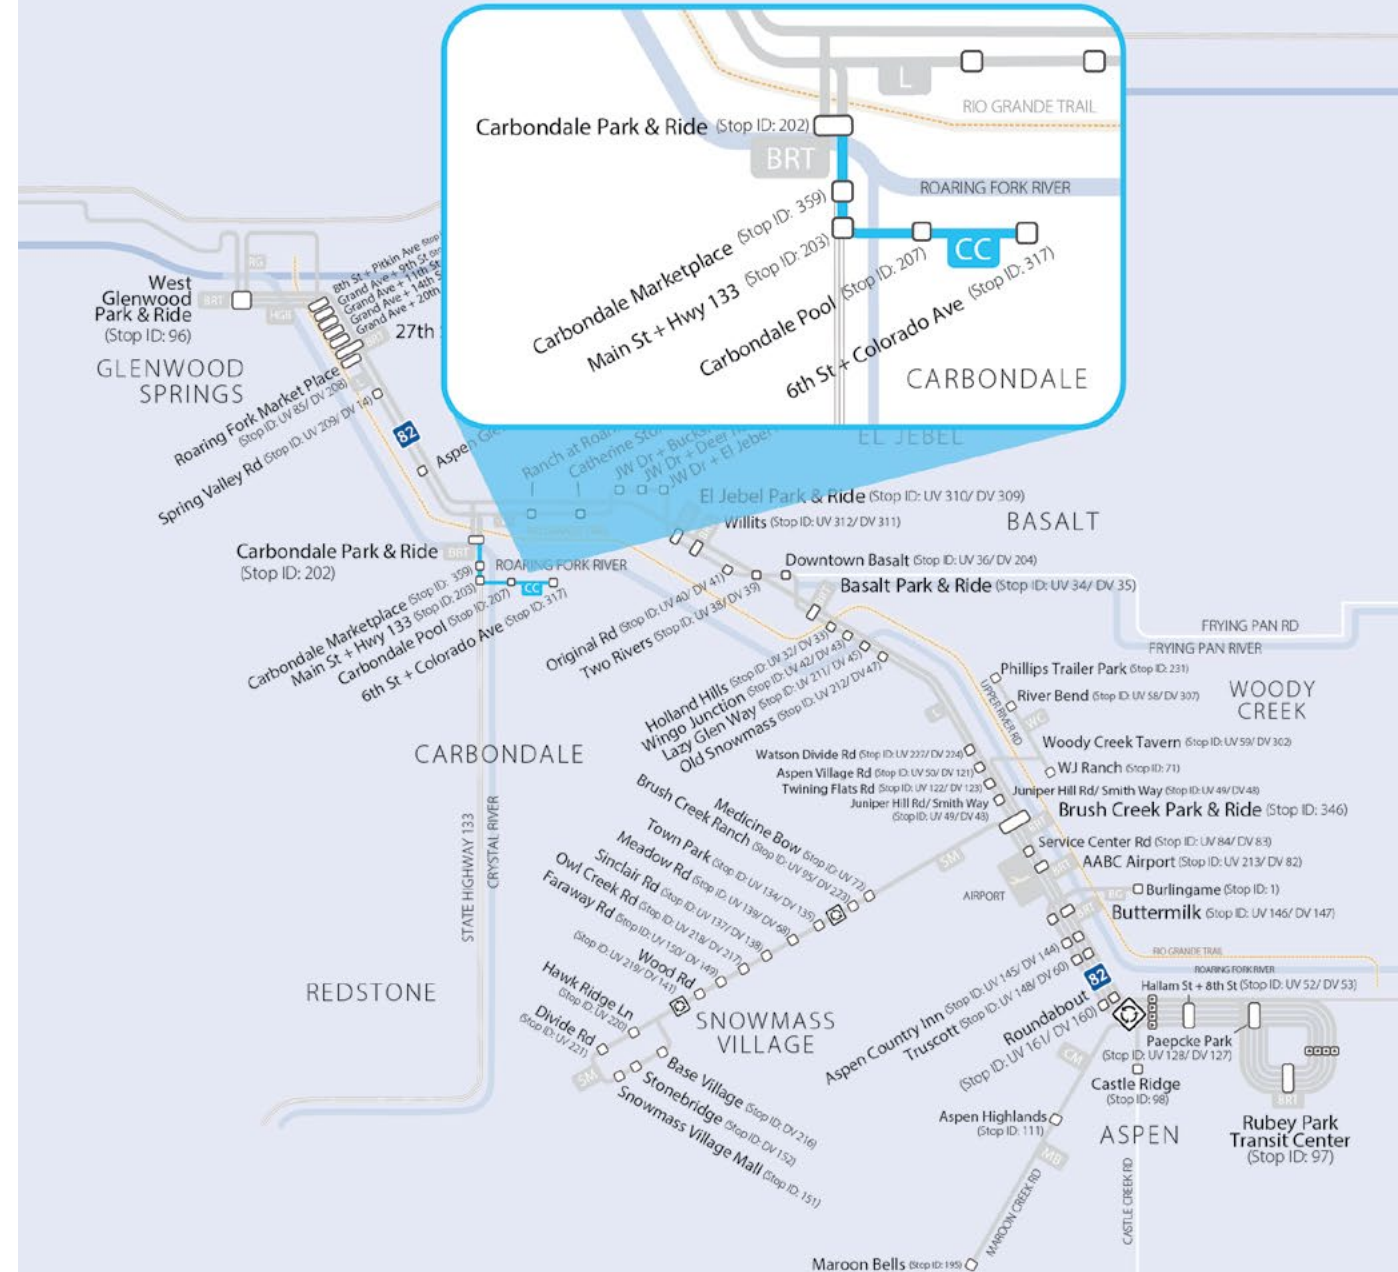

CC ROUTE Carbondale Park & Ride to/from local Carbondale stops