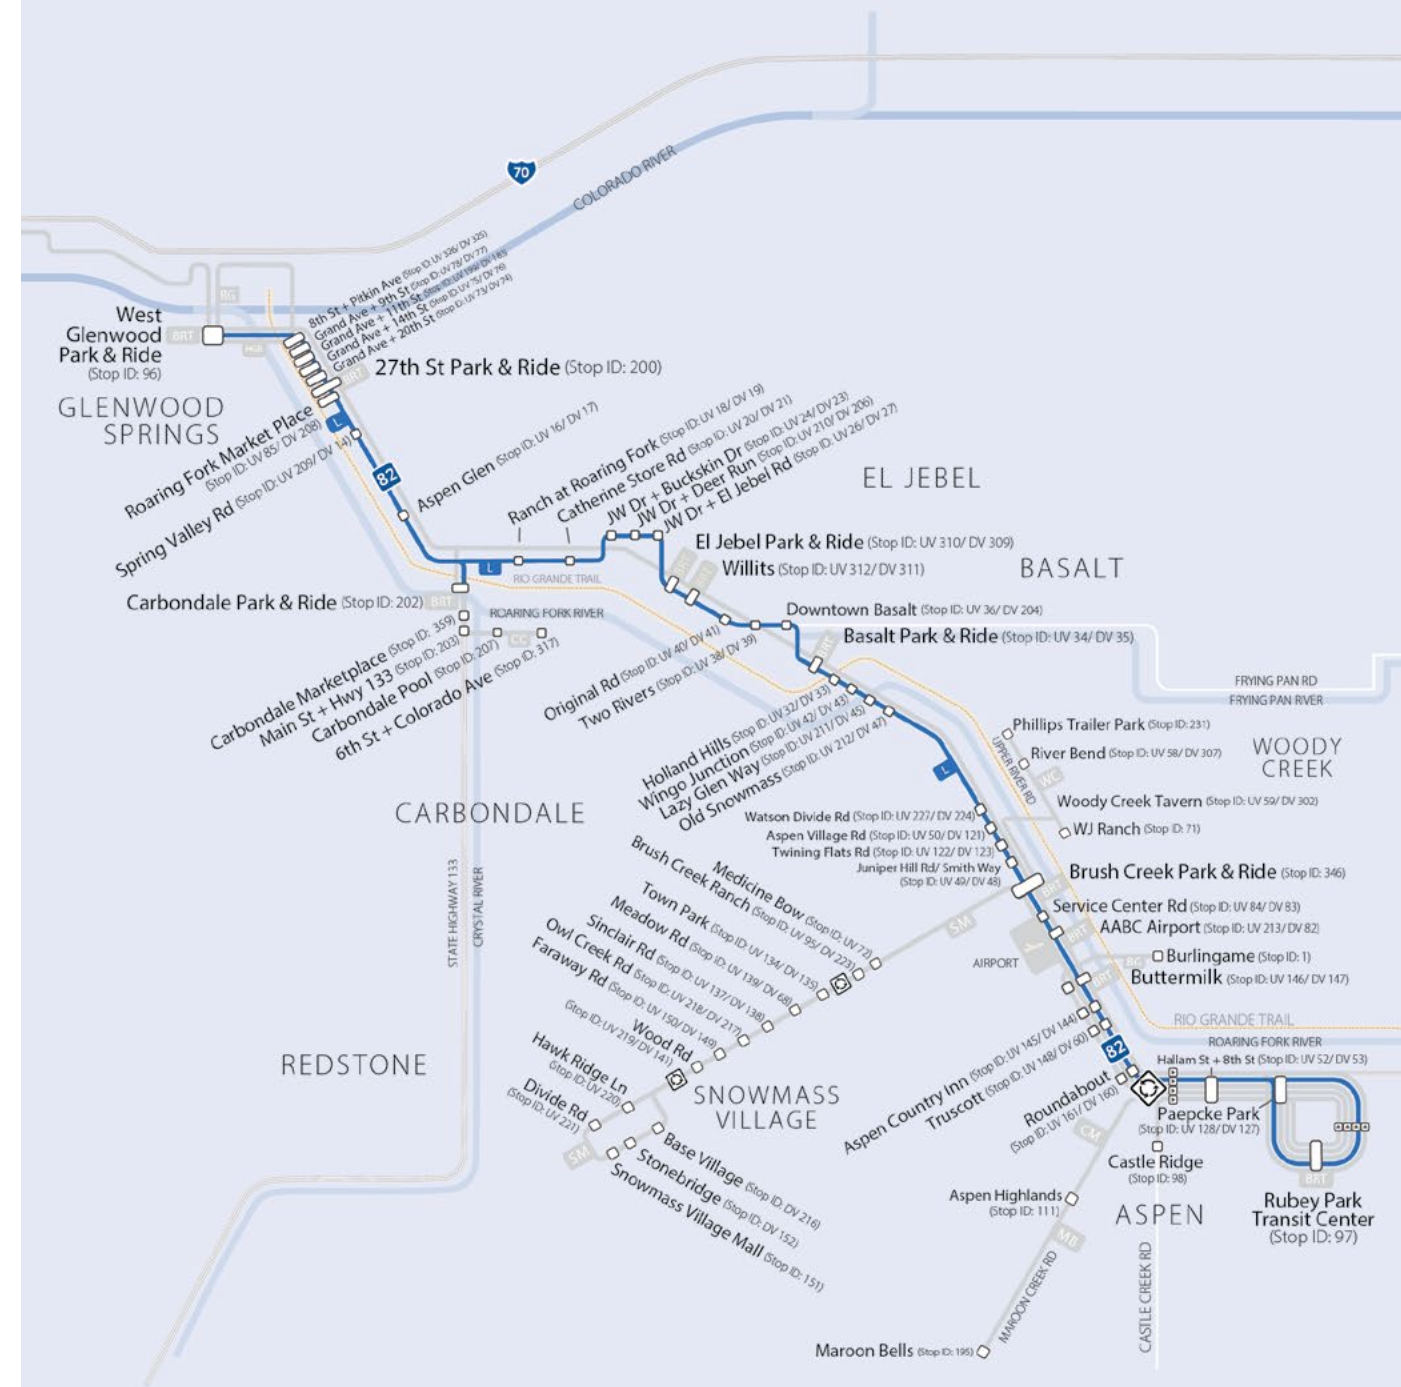

Arrivals in bold are scheduled timepoints, all other arrivals (non-bold) are estimated timepoints. Buses may depart early after passengers exit, depending on traffic. Please arrive early when boarding at this location. Las llegadas en negrita son puntos de tiempo programados, todas las demás llegadas (que no están en negrita) son puntos de tiempo estimados. Los autobuses pueden salir temprano después de la salida de los pasajeros, dependiendo del tráfico. Llegue temprano al abordar en este lugar.

*: No connection to Snowmass Village at Brush Creek Park & Ride * : Sin conexión con Snowmass Village en Brush Creek Park & Ride

L ROUTE Glenwood, Carbondale, El Jebel/Basalt to/from Aspen/Snowmass

↑ BUSES FROM GLENWOOD SPRINGS TO ASPEN ARE TRAVELING "UPVALLEY"

↓ BUSES FROM ASPEN TO GLENWOOD SPRINGS ARE TRAVELING "DOWNVALLEY"