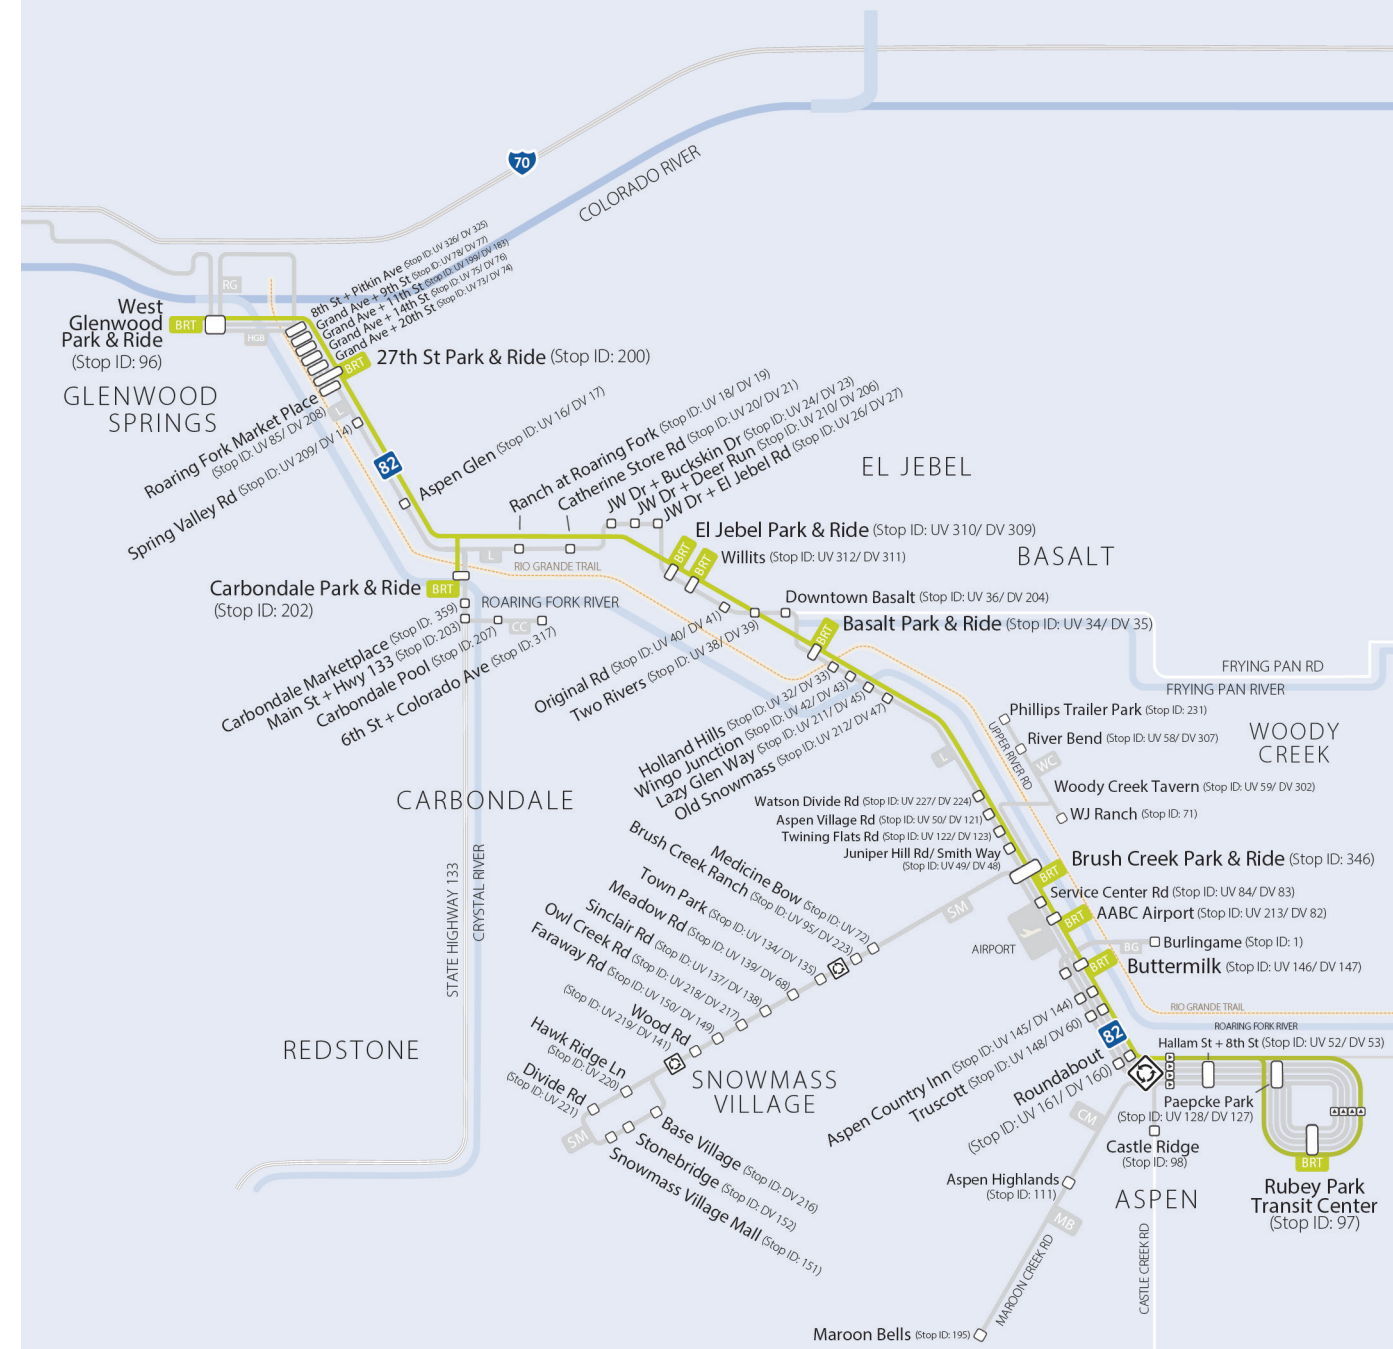

BRT ROUTE Glenwood to/from Aspen/Snowmass

↑ BUSES FROM GLENWOOD SPRINGS TO ASPEN ARE TRAVELING “UPVALLEY”

↓ BUSES FROM ASPEN TO GLENWOOD SPRINGS ARE TRAVELING “DOWNVALLEY”